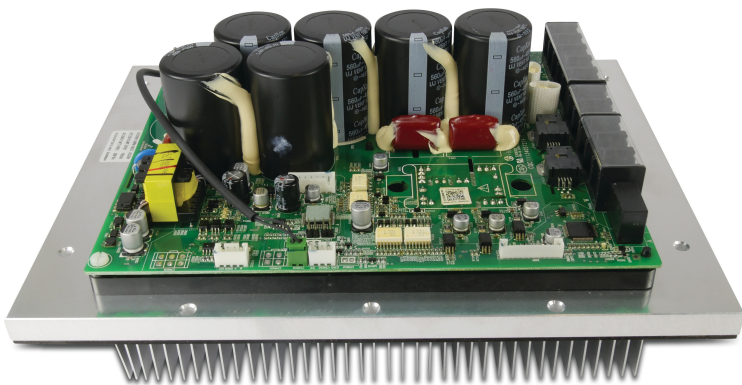

Treiberplatine P20X/26X T-series (7024941)

Generiert am: 06.11.2025

bevo Vertriebs GmbH
Industriestraße 18
32602 VLOTHO-EXTER
Deutschland
+49 (0) 5228 959 0
info@bevo.com
<http://www.bevo.com>