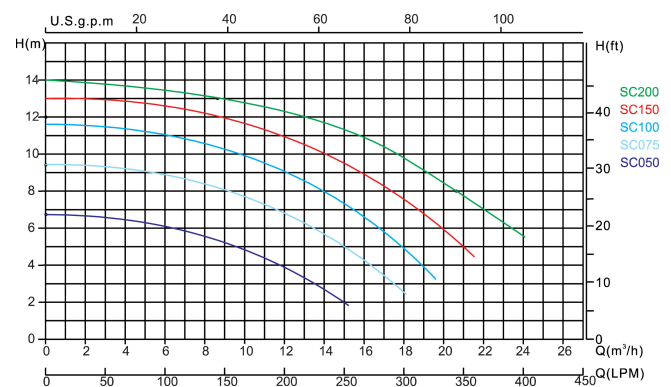

**Flotide Schwimmbadpumpe 50
mm / 1 1/2" Metrisch/Imperial
Klebemuffe 2,5A 230VAC
Schwarz Typ SC050 UK plug UK
plug 0,5PS (7030254)**

FLOTIDE

TECHNISCHE DATEN

Farbe	Schwarz
Welle	Edelstahl 316
Material Dichtung	Edelstahl 316
Anschluss	Metrisch/Imperial Klebemuffe
Typ	UK plug
Länge	600 mm
Spannung	230VAC
Max. Temperatur	40 °C
Breite	240 mm
Höhe	370 mm
Herz	50 Hz
IP Wert	IPX5
Max Druck	3,5 bar
Typ	SC050
Kapazität	12 m ³ /h
Leistung	0,5 PS
Förderhöhe	6 M

Maß 50 mm / 1 1/2"

Gewicht 10.4 kg

Leistung 0.38 kW

Ampere 2,5 A

Lärm 60 dB

BEP Kapazität 11

BEP Förderhöhe 4.5

ABMESSUNGEN

A 600 mm

B 240 mm

C 370 mm

PRODUKTINFORMATIONEN

Diese Pumpe ist für mittelgroße, private Schwimmbäder ausgelegt. Sie hat einen niedrigen Energieverbrauch und ist laufruhig.

Merkmale:

- Anschluss: Metrisch/Imperial Klebemuffe
- Transparenter Deckel für einfache Kontrolle
- Lagerung NSK
- Isolierung: Klasse B
- IP55-Schutz
- Eingebauter Thermoschutz
- Geliefert inklusive Übergangverschraubungen von imperial auf metrisch
- Mit UK 3-pin Stecker