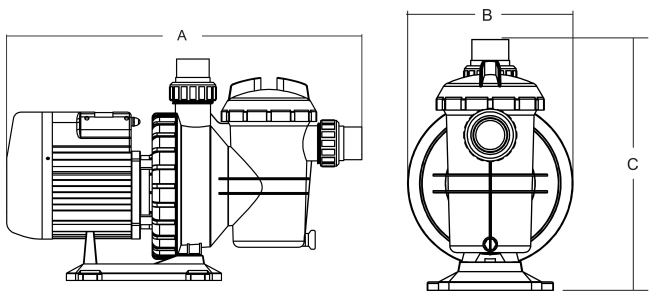

**Flotide Schwimmbadpumpe 50
mm / 1 1/2" Metrisch/Imperial
Klebemuffe 2,5A 230VAC
Schwarz Typ SC050 UK plug UK
plug 0,5PS (7030254)**

FLOTIDE

TECHNISCHE DATEN

Farbe	Schwarz
Welle	Edelstahl 316
Material Dichtung	Edelstahl 316
Anschluss	Metrisch/Imperial Klebemuffe
Typ	UK plug
Länge	600 mm
Spannung	230VAC
Max. Temperatur	40 °C
Breite	240 mm
Höhe	370 mm
Herz	50 Hz
IP Wert	IPX5
Max Druck	3,5 bar
Typ	SC050
Kapazität	12 m ³ /h
Leistung	0,5 PS
Förderhöhe	6 M

Maß 50 mm / 1 1/2"

Gewicht 10.4 kg

Leistung 0.38 kW

Ampere 2,5 A

Lärm 60 dB

BEP Kapazität 11

BEP Förderhöhe 4.5

ABMESSUNGEN

A 600 mm

B 240 mm

C 370 mm

PRODUKTINFORMATIONEN

Diese Pumpe ist für mittelgroße, private Schwimmbäder ausgelegt. Sie hat einen niedrigen Energieverbrauch und ist laufruhig.

Merkmale:

- Anschluss: Metrisch/Imperial Klebemuffe
- Transparenter Deckel für einfache Kontrolle
- Lagerung NSK
- Isolierung: Klasse B
- IP55-Schutz
- Eingebauter Thermoschutz
- Geliefert inklusive Übergangverschraubungen von imperial auf metrisch
- Mit UK 3-pin Stecker