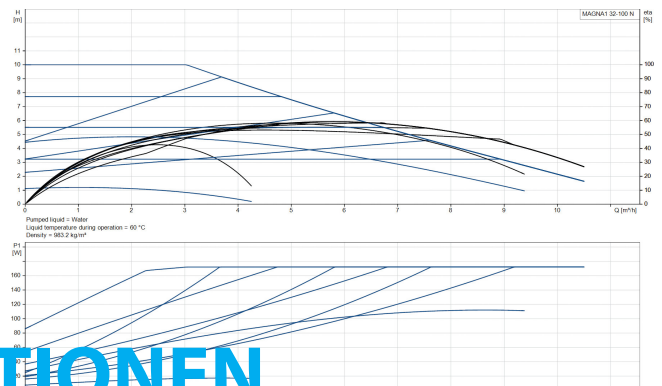

**Grundfos Umwälzpumpe mit
variabler Drehzahl Edelstahl 2"
Außengewinde 10bar 1.41A
230VAC Schwarz/Rot Typ
MAGNA1 32-100N EuP ready
(7039259)**

GRUNDFOS 

TECHNISCHE DATEN

Farbe	Schwarz/Rot
Werkstoff	Edelstahl
Pumpengehäuse	Edelstahl
Material Laufrad 1	PES glasfaserverstärkt
Anschluss	Außengewinde
Spannung	230VAC
Max. Temperatur	110 °C
Minimale Mediumtemperatur (kontinuierlich)	-15 °C
Laufräder	1
Herz	50 Hz
Maximale Umgebungstemperatur	40 °C
Arbeitsdruck	10 bar
Minimale Umgebungstemperatur	0 °C
Typ	MAGNA1 32-100N EuP ready
Förderhöhe	10 M

Maß

2"

Ampere

1.41 A

PRODUKTINFORMATIONEN

Die neue MAGNA1 ist die einfache Lösung für einen guten Job. Sie ist die perfekte Wahl, wenn es darum geht, ältere Umwälzpumpen zu ersetzen, und dank ihrer Konformität mit der EuP 2015-Richtlinie sind erhebliche Energieeinsparungen eine Realität. Die ideale Wahl für einfache Leistungsanforderungen in Anwendungen, bei denen eine einfache Systemsteuerung und -überwachung erforderlich ist. Überwachung durch Fehlerrelais für mehr Sicherheit. Digitaler Start/Stop-Eingang zur Fernsteuerung der Pumpe. Kontinuierlicher Betrieb und reduzierte Stillstandszeiten mit drahtloser Zwillingspumpenfunktion (verfügbar für Doppelpumpen). Hohe Energieeffizienz führt zu erheblichen Energieeinsparungen. Einfache Installation und Bedienung dank der übersichtlichen Benutzeroberfläche. Wartungsfrei durch Spaltrohrkonstruktion. MAGNA1 ist die einfache und effiziente Wahl für die meisten Anwendungen, einschließlich Heizung, Hauptpumpe, Mischkreise, Heizflächen, Kühlung, Klimatisierung, Erdwärmepumpensysteme und kleinere Kältemaschinenanwendungen.