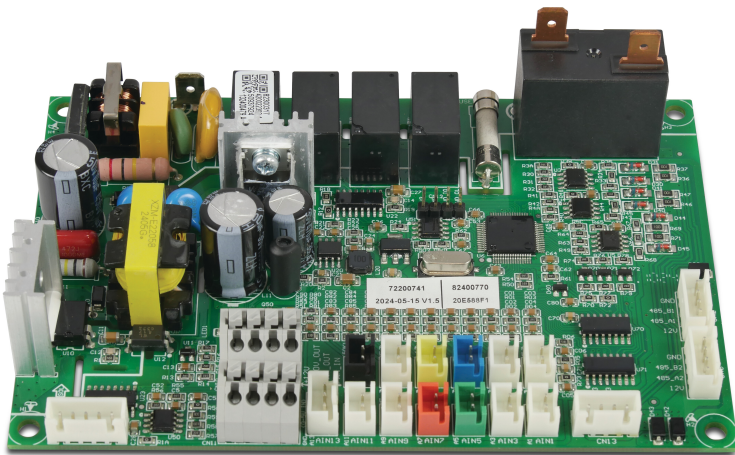

# PCB-Steuerung 82300317 + 82400770 Typ P31V/32 (7036161)

**Generiert am: 09.11.2025**

bevo Vertriebs GmbH  
Industriestraße 18  
32602 VLOTHO-EXTER  
Deutschland  
+49 (0) 5228 959 0  
[info@bevo.com](mailto:info@bevo.com)  
<http://www.bevo.com>