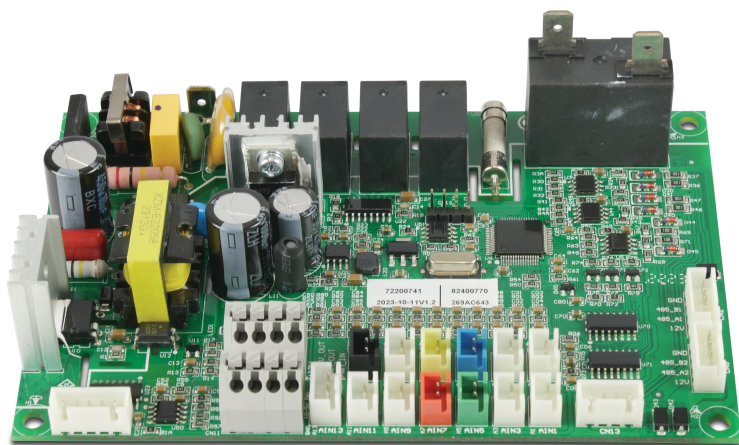

PCB-Steuerung 82300317 + 82400770 Typ P24TV/32 (7036160)

Generiert am: 09.11.2025

bevo Vertriebs GmbH
Industriestraße 18
32602 VLOTHO-EXTER
Deutschland
+49 (0) 5228 959 0
info@bevo.com
<http://www.bevo.com>