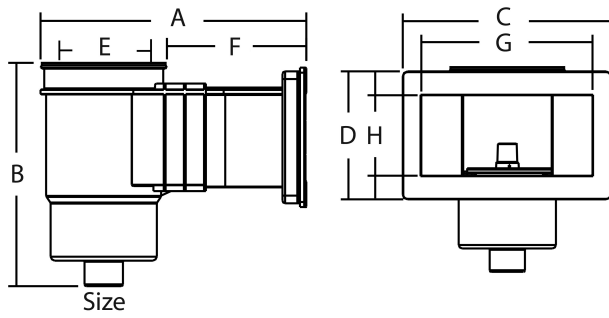

Hayward Skimmer breit ABS 2" Innengewinde Weiß rechteckig Typ Premium Large (7006523)

 **HAYWARD®**

TECHNISCHE DATEN

Typ Premium Large

Werkstoff ABS/Edelstahl

Modell rechteckig

Anschluss Innengewinde

Farbe Weiß

Geeignet für Folienbecken

Maß 2"

ABMESSUNGEN

A 541 mm

B 436 mm

C 450 mm

D 215 mm

E 230 mm

F 311 mm

G 400 mm

H 127 mm

Generiert am: 26.02.2026

bevo Vertriebs GmbH
Industriestraße 18
32602 VLOTHO-EXTER
Deutschland
+49 (0) 5228 959 0
info@bevo.com
<http://www.bevo.com>