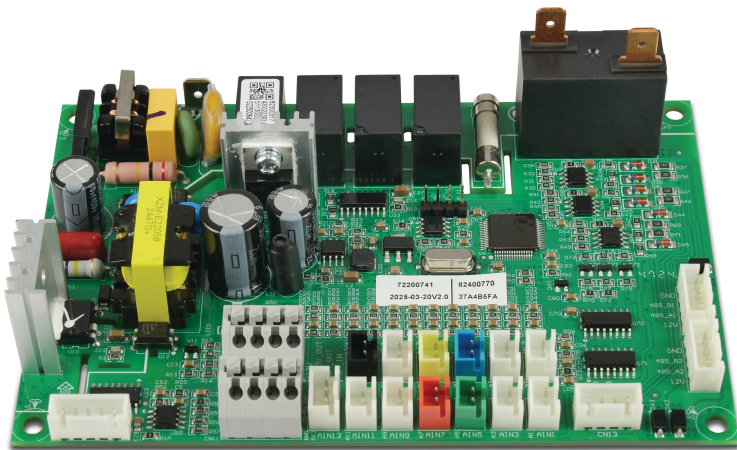

# PCB-Steuerung 82300317 + 82400770 Typ P21V/32 (7036157)

**Generiert am: 09.11.2025**

bevo Vertriebs GmbH  
Industriestraße 18  
32602 VLOTHO-EXTER  
Deutschland  
+49 (0) 5228 959 0  
[info@bevo.com](mailto:info@bevo.com)  
<http://www.bevo.com>