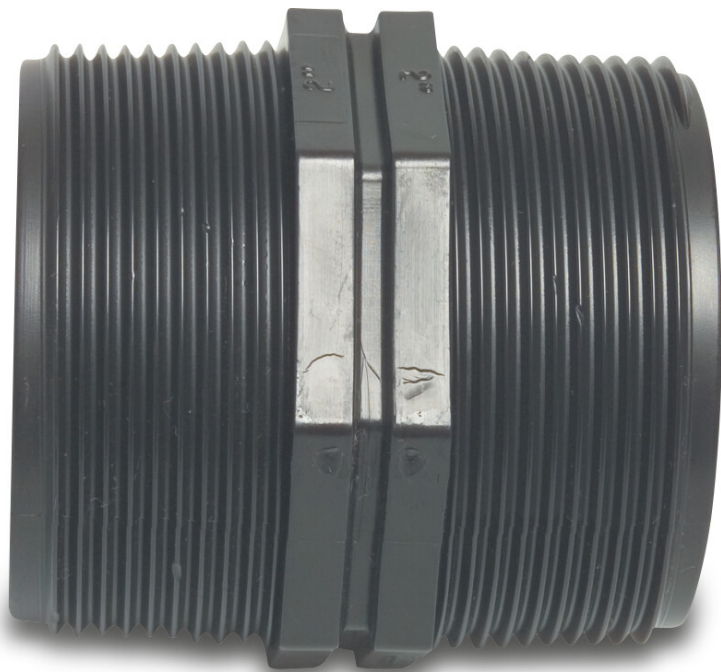

Nippel PP 1 1/4"
Außengewinde 10bar Schwarz
(0121138)

TECHNISCHE DATEN

Farbe Schwarz

Werkstoff PP

Anschluss Außengewinde

Max. Temp. 60 °C

Maß 1 1/4"

Arbeitsdruck 10 bar