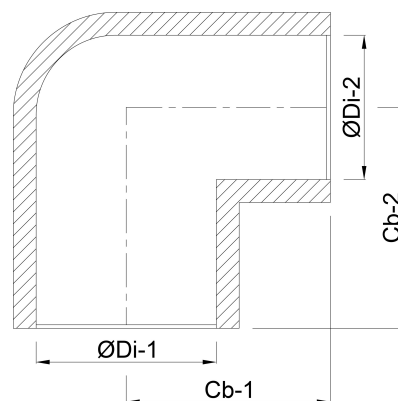

Profec Winkel 90° PVC-U 40 mm Klebemuffe 16bar Grau (0110101)

TECHNISCHE DATEN

Farbe Grau

Werkstoff PVC-U

Anschluss Klebemuffe

Maß 40 mm

Arbeitsdruck 16 bar

ABMESSUNGEN

\varnothing Di-1 40 mm

\varnothing Di-2 40 mm

Cb-1 47 mm

Cb-2 47 mm

β 90 °

Generiert am: 30.10.2025

bevo Vertriebs GmbH
Industriestraße 18
32602 VLOTHO-EXTER

Deutschland
+49 (0) 5228 959 0
info@bevo.com
<http://www.bevo.com>