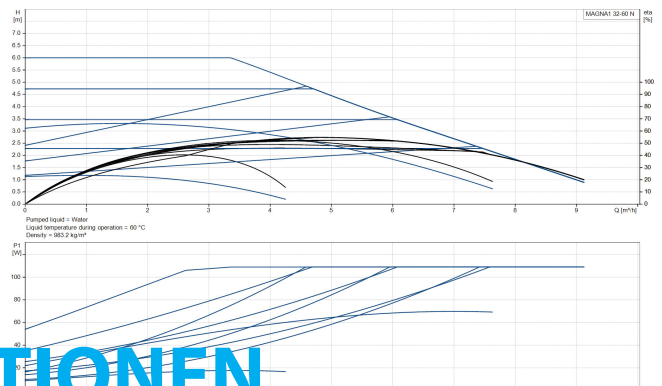

**Grundfos Umwälzpumpe mit
variabler Drehzahl Edelstahl 2"
Außengewinde 10bar 0.9A
230VAC Schwarz/Rot Typ
MAGNA1 32-60N EuP ready
(7039257)**

GRUNDFOS 

TECHNISCHE DATEN

Farbe	Schwarz/Rot
Werkstoff	Edelstahl
Pumpengehäuse	Edelstahl
Material Laufrad 1	PES glasfaserverstärkt
Anschluss	Außengewinde
Spannung	230VAC
Max. Temperatur	110 °C
Minimale Mediumtemperatur (kontinuierlich)	-15 °C
Laufräder	1
Herz	50 Hz
Maximale Umgebungstemperatur	40 °C
Arbeitsdruck	10 bar
Minimale Umgebungstemperatur	0 °C
Typ	MAGNA1 32-60N EuP ready
Förderhöhe	4 M

Maß

2"

Ampere

0.9 A

PRODUKTINFORMATIONEN

Die neue MAGNA1 ist die einfache Lösung für einen guten Job. Sie ist die perfekte Wahl, wenn es darum geht, ältere Umwälzpumpen zu ersetzen, und dank ihrer Konformität mit der EuP 2015-Richtlinie sind erhebliche Energieeinsparungen eine Realität. Die ideale Wahl für einfache Leistungsanforderungen in Anwendungen, bei denen eine einfache Systemsteuerung und -überwachung erforderlich ist. Überwachung durch Fehlerrelais für mehr Sicherheit. Digitaler Start/Stop-Eingang zur Fernsteuerung der Pumpe. Kontinuierlicher Betrieb und reduzierte Stillstandszeiten mit drahtloser Zwillingspumpenfunktion (verfügbar für Doppelpumpen). Hohe Energieeffizienz führt zu erheblichen Energieeinsparungen. Einfache Installation und Bedienung dank der übersichtlichen Benutzeroberfläche. Wartungsfrei durch Spaltrohrkonstruktion. MAGNA1 ist die einfache und effiziente Wahl für die meisten Anwendungen, einschließlich Heizung, Hauptpumpe, Mischkreise, Heizflächen, Kühlung, Klimatisierung, Erdwärmepumpensysteme und kleinere Kältemaschinenanwendungen.