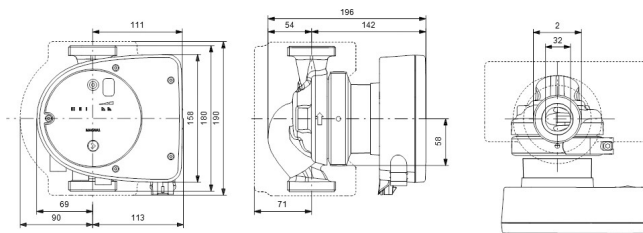

**Grundfos Umwälzpumpe mit
variabler Drehzahl Edelstahl 2"
Außengewinde 10bar 0.9A
230VAC Schwarz/Rot Typ
MAGNA1 32-60N EuP ready
(7039257)**

GRUNDFOS 

TECHNISCHE DATEN

Farbe	Schwarz/Rot
Werkstoff	Edelstahl
Pumpengehäuse	Edelstahl
Material Laufrad 1	PES glasfaserverstärkt
Anschluss	Außengewinde
Spannung	230VAC
Max. Temperatur	110 °C
Minimale Mediumtemperatur (kontinuierlich)	-15 °C
Laufräder	1
Herz	50 Hz
Maximale Umgebungstemperatur	40 °C
Arbeitsdruck	10 bar
Minimale Umgebungstemperatur	0 °C
Typ	MAGNA1 32-60N EuP ready
Förderhöhe	4 M

Maß

2"

Ampere

0.9 A

PRODUKTINFORMATIONEN

Die neue MAGNA1 ist die einfache Lösung für einen guten Job. Sie ist die perfekte Wahl, wenn es darum geht, ältere Umwälzpumpen zu ersetzen, und dank ihrer Konformität mit der EuP 2015-Richtlinie sind erhebliche Energieeinsparungen eine Realität. Die ideale Wahl für einfache Leistungsanforderungen in Anwendungen, bei denen eine einfache Systemsteuerung und -überwachung erforderlich ist. Überwachung durch Fehlerrelais für mehr Sicherheit. Digitaler Start/Stop-Eingang zur Fernsteuerung der Pumpe. Kontinuierlicher Betrieb und reduzierte Stillstandszeiten mit drahtloser Zwillingspumpenfunktion (verfügbar für Doppelpumpen). Hohe Energieeffizienz führt zu erheblichen Energieeinsparungen. Einfache Installation und Bedienung dank der übersichtlichen Benutzeroberfläche. Wartungsfrei durch Spaltrohrkonstruktion. MAGNA1 ist die einfache und effiziente Wahl für die meisten Anwendungen, einschließlich Heizung, Hauptpumpe, Mischkreise, Heizflächen, Kühlung, Klimatisierung, Erdwärmepumpensysteme und kleinere Kältemaschinenanwendungen.