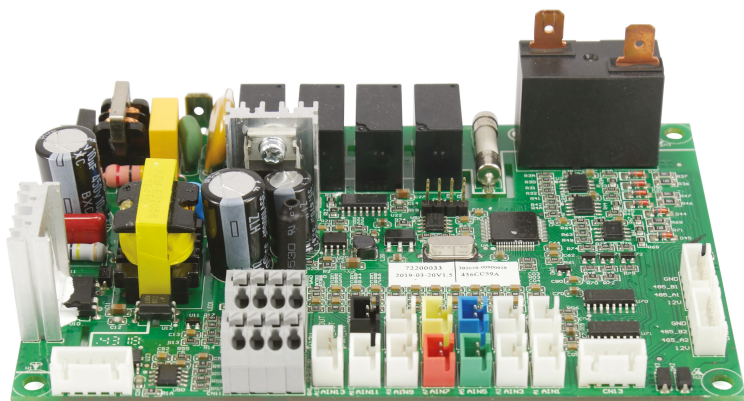

PCB-Steuerung 82300317 + 82400770 Typ P20X/32 (7036149)

Generiert am: 09.11.2025

bevo Vertriebs GmbH
Industriestraße 18
32602 VLOTHO-EXTER
Deutschland
+49 (0) 5228 959 0
info@bevo.com
<http://www.bevo.com>