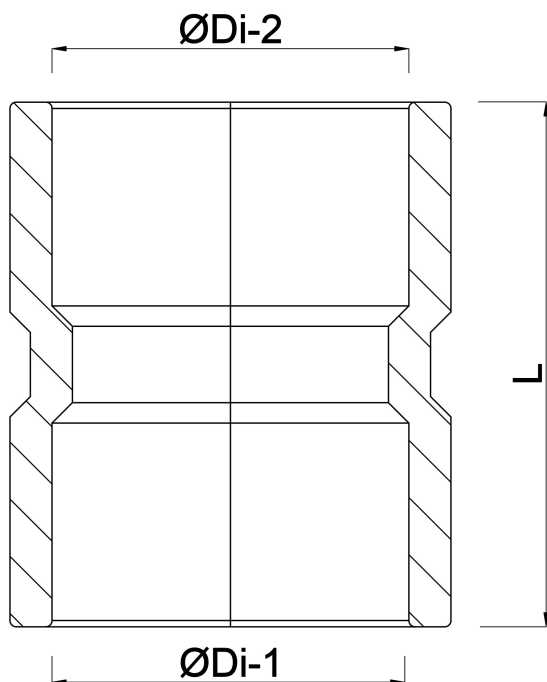

Muffe PVC-U 125 mm
Klebemuffe Grau KOMO
(7016224)

TECHNISCHE DATEN

Farbe Grau

Werkstoff PVC-U

Anschluss Klebemuffe

Maß 125 mm

ABMESSUNGEN

L 125 mm

ØDi-1 125 mm

ØDi-2 125 mm

Generiert am: 04.11.2025

bevo Vertriebs GmbH
Industriestraße 18
32602 VLOTHO-EXTER
Deutschland
+49 (0) 5228 959 0
info@bevo.com
<http://www.bevo.com>