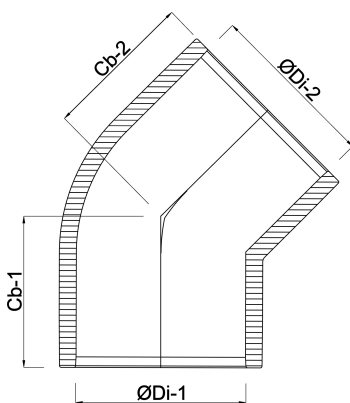

Winkel 45° PVC-U 225 mm
Klebemuffe 10bar Grau
(7014843)

TECHNISCHE DATEN

Farbe Grau

Werkstoff PVC-U

Anschluss Klebemuffe

Maß 225 mm

Arbeitsdruck 10 bar

ABMESSUNGEN

Gietvorm spritzgegossenen

ØDi-1 225 mm

ØDi-2 225 mm

Cb-1 166.5 mm

Cb-2 166.5 mm

Generiert am: 31.10.2025

bevo Vertriebs GmbH
Industriestraße 18
32602 VLOTHO-EXTER
Deutschland
+49 (0) 5228 959 0
info@bevo.com
<http://www.bevo.com>