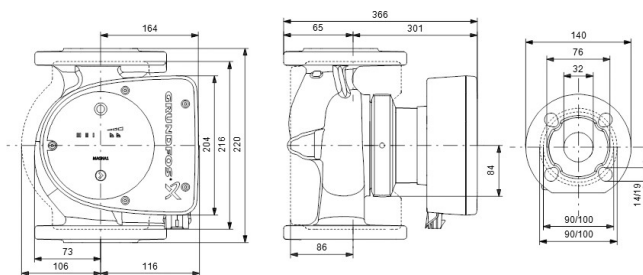

**Grundfos Umwälzpumpe mit
variabler Drehzahl Edelstahl
DN32 DIN Flansch 10bar 1.48A
230VAC Schwarz/Rot Typ
MAGNA1 32-120FN EuP ready
(7039264)**

GRUNDFOS 

TECHNISCHE DATEN

Farbe	Schwarz/Rot
Werkstoff	Edelstahl
Pumpengehäuse	Edelstahl
Material Laufrad 1	PES glasfaserverstärkt
Anschluss	DIN Flansch
Spannung	230VAC
Max. Temperatur	110 °C
Minimale Mediumtemperatur (kontinuierlich)	-15 °C
Laufräder	1
Herz	50 Hz
Maximale Umgebungstemperatur	40 °C
Arbeitsdruck	10 bar
Minimale Umgebungstemperatur	0 °C
Typ	MAGNA1 32-120FN EuP ready
Förderhöhe	12 M

Maß

DN32

Ampere

1.48 A

PRODUKTINFORMATIONEN

Die neue MAGNA1 ist die einfache Lösung für einen guten Job. Sie ist die perfekte Wahl, wenn es darum geht, ältere Umwälzpumpen zu ersetzen, und dank ihrer Konformität mit der EuP 2015-Richtlinie sind erhebliche Energieeinsparungen eine Realität. Die ideale Wahl für einfache Leistungsanforderungen in Anwendungen, bei denen eine einfache Systemsteuerung und -überwachung erforderlich ist. Überwachung durch Fehlerrelais für mehr Sicherheit. Digitaler Start/Stop-Eingang zur Fernsteuerung der Pumpe. Kontinuierlicher Betrieb und reduzierte Stillstandszeiten mit drahtloser Zwillingspumpenfunktion (verfügbar für Doppelpumpen). Hohe Energieeffizienz führt zu erheblichen Energieeinsparungen. Einfache Installation und Bedienung dank der übersichtlichen Benutzeroberfläche. Wartungsfrei durch Spaltrohrkonstruktion. MAGNA1 ist die einfache und effiziente Wahl für die meisten Anwendungen, einschließlich Heizung, Hauptpumpe, Mischkreise, Heizflächen, Kühlung, Klimatisierung, Erdwärmepumpensysteme und kleinere Kältemaschinenanwendungen.