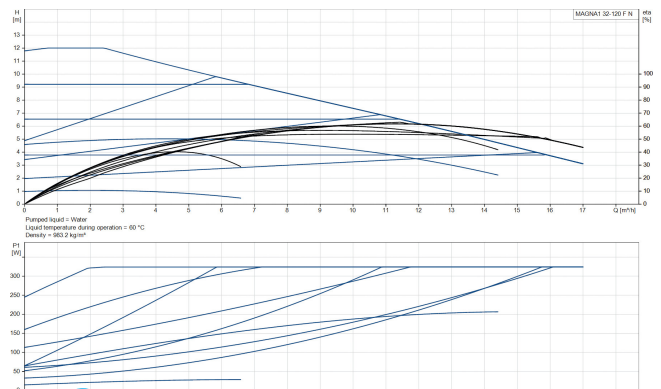

**Grundfos Umwälzpumpe mit
variabler Drehzahl Edelstahl
DN32 DIN Flansch 10bar 1.48A
230VAC Schwarz/Rot Typ
MAGNA1 32-120FN EuP ready
(7039264)**

GRUNDFOS 

TECHNISCHE DATEN

Farbe	Schwarz/Rot
Werkstoff	Edelstahl
Pumpengehäuse	Edelstahl
Material Laufrad 1	PES glasfaserverstärkt
Anschluss	DIN Flansch
Spannung	230VAC
Max. Temperatur	110 °C
Minimale Mediumtemperatur (kontinuierlich)	-15 °C
Laufräder	1
Herz	50 Hz
Maximale Umgebungstemperatur	40 °C
Arbeitsdruck	10 bar
Minimale Umgebungstemperatur	0 °C
Typ	MAGNA1 32-120FN EuP ready
Förderhöhe	12 M

Maß

DN32

Ampere

1.48 A

PRODUKTINFORMATIONEN

Die neue MAGNA1 ist die einfache Lösung für einen guten Job. Sie ist die perfekte Wahl, wenn es darum geht, ältere Umwälzpumpen zu ersetzen, und dank ihrer Konformität mit der EuP 2015-Richtlinie sind erhebliche Energieeinsparungen eine Realität. Die ideale Wahl für einfache Leistungsanforderungen in Anwendungen, bei denen eine einfache Systemsteuerung und -überwachung erforderlich ist. Überwachung durch Fehlerrelais für mehr Sicherheit. Digitaler Start/Stop-Eingang zur Fernsteuerung der Pumpe. Kontinuierlicher Betrieb und reduzierte Stillstandszeiten mit drahtloser Zwillingspumpenfunktion (verfügbar für Doppelpumpen). Hohe Energieeffizienz führt zu erheblichen Energieeinsparungen. Einfache Installation und Bedienung dank der übersichtlichen Benutzeroberfläche. Wartungsfrei durch Spaltrohrkonstruktion. MAGNA1 ist die einfache und effiziente Wahl für die meisten Anwendungen, einschließlich Heizung, Hauptpumpe, Mischkreise, Heizflächen, Kühlung, Klimatisierung, Erdwärmepumpensysteme und kleinere Kältemaschinenanwendungen.