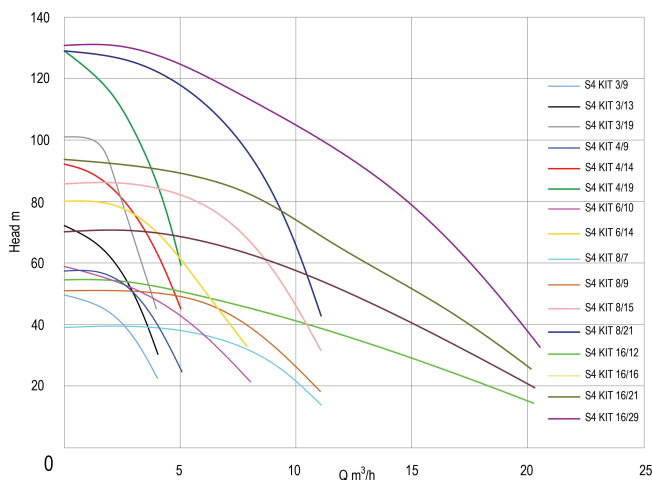

Leistung 0.75 kW

Höhe 876 mm

Ampere 2,6 A

Max Durchfluss 4.2 m³/h

Packungsgrösse L/B/H 120 x 120 x 976 mm

Generiert am: 08.05.2026

bevo Vertriebs GmbH
Industriestraße 18
32602 VLOTHO-EXTER
Deutschland
+49 (0) 5228 959 0
info@bevo.com
<http://www.bevo.com>