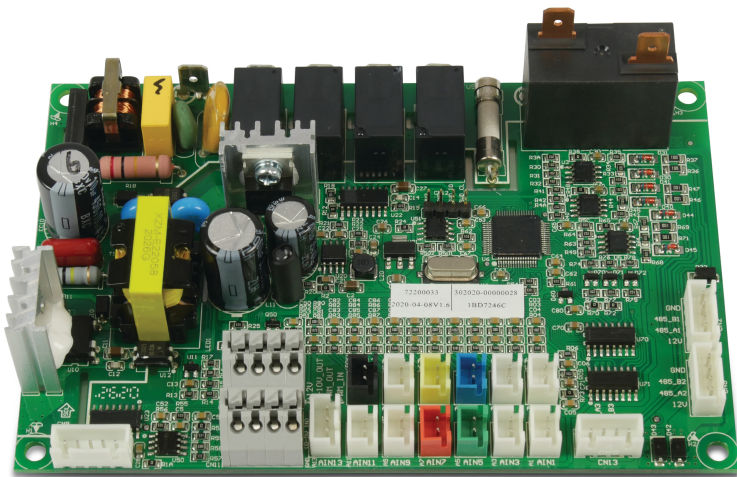

# PC1004 PCB-Steuerung 20000-430227+302020-00000028 PIV 25/32 (7029490)

**Generiert am: 06.11.2025**

bevo Vertriebs GmbH  
Industriestraße 18  
32602 VLOTHO-EXTER  
Deutschland  
+49 (0) 5228 959 0  
[info@bevo.com](mailto:info@bevo.com)  
<http://www.bevo.com>