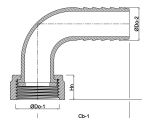

Bogen 90° PP 2" x 50 mm
Überwurfmutter IG x
Schlauchtülle 6bar Grau
(0330210)

TECHNISCHE DATEN

Farbe	Grau
Werkstoff	PP
Material Dichtung	EPDM
Anschluss	Überwurfmutter IG x Schlauchtülle
Arbeitsdruck	6 bar
Max. Temp.	80 °C
Maß	2" x 50 mm

ABMESSUNGEN

ØDi-1	2 "
ØDo-2	50 mm
Cb-1	84.5 mm
Cb-2	71.8 mm
Hn	23 mm
β	90 °

Generiert am: 04.11.2025

bevo Vertriebs GmbH
Industriestraße 18
32602 VLOTHO-EXTER
Deutschland
+49 (0) 5228 959 0
info@bevo.com
<http://www.bevo.com>