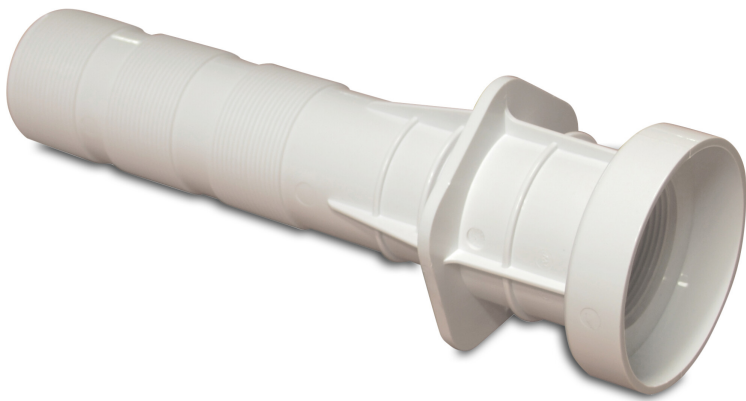

Weltico Wanddurchführung ABS 2" Innengewinde x Außengewinde Weiß Typ Design (7039346)

weltico

TECHNISCHE DATEN

Farbe

Weiß

Typ

Design

Werkstoff

ABS/Edelstahl

Geeignet für

concrete/liner

Maß

2"

Anschluss

Innengewinde x Außengewinde

Länge