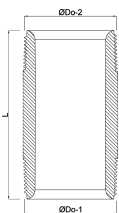

**Profec Nr. 23 Rohrnippel Stahl
Schwarz 1 1/2" Außengewinde
16bar 200 mm (1166200)**

TECHNISCHE DATEN

Werkstoff	Stahl Schwarz
Anschluss	Außengewinde
DIN Norm	DIN 2982
Fitting Nr.	Nr. 23
Arbeitsdruck	16 bar
Maß	1 1/2"
Länge	200 mm

ABMESSUNGEN

L	200 mm
ØDi-1	41.9 mm
ØDi-2	41.9 mm
ØDo-1	1 1/2 "
ØDo-2	1 1/2 "

Generiert am: 06.11.2025

bevo Vertriebs GmbH
Industriestraße 18
32602 VLOTHO-EXTER
Deutschland
+49 (0) 5228 959 0
info@bevo.com
<http://www.bevo.com>