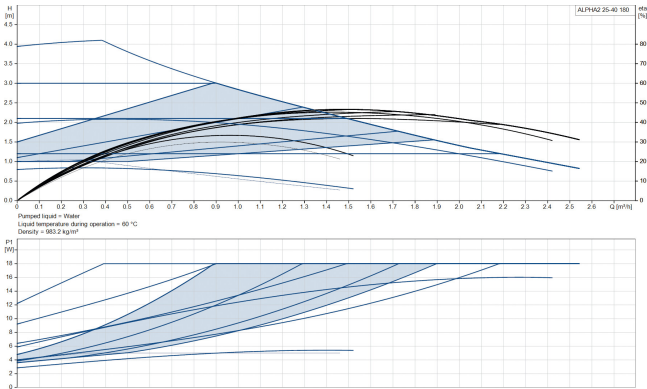

Maß

1 1/2"

Ampere

0.18 A

Generiert am: 09.05.2026

bevo Vertriebs GmbH
Industriestraße 18
32602 VLOTHO-EXTER
Deutschland
+49 (0) 5228 959 0
info@bevo.com
<http://www.bevo.com>