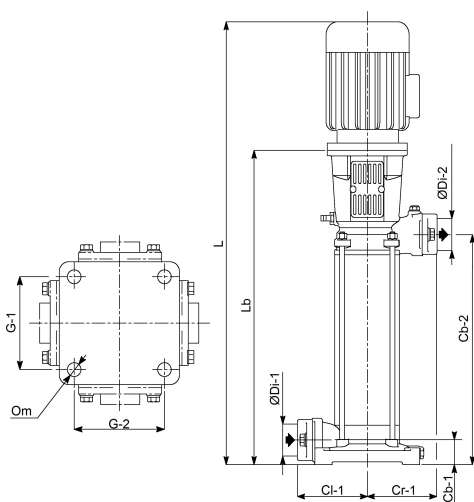

**Rovatti Mehrstufige
Kreiselpumpe Gusseisen DN65
x DN50 DIN Flansch 400VAC
Grün Typ ME 10KV65-32/2
(7024349)**

rovatti pompe

TECHNISCHE DATEN

Farbe Grün

Werkstoff Gusseisen

Welle Stahl

Anschluss DIN Flansch

Spannung 400VAC

Druck 50

Saug 65

Typ ME 10KV65-32/2

Leistung 10 PS

Material Laufrad 1 Gusseisen

Förderhöhe 71 M

Maß DN65 x DN50

Leistung 7.5 kW

Laufräder 2

Max Durchfluss 45 m³/h

Effizienz 72,3 %

ABMESSUNGEN

Cb-1 100 mm

Cb-2 220 mm

Cl-1 190 mm

Cr-1 190 mm

G-1 225 mm

G-2 225

L 908 mm

Lb 535 mm

O 18 mm

ØDi-1 65 mm

ØDi-2 50 mm