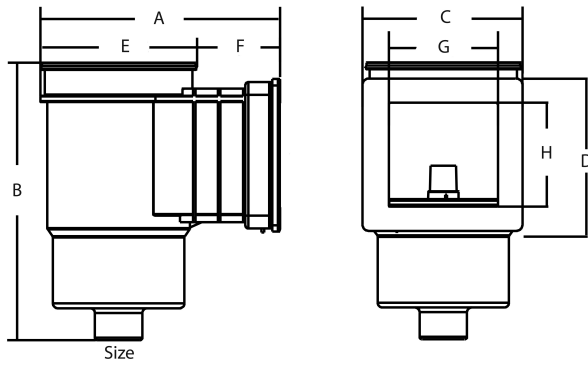

Flotide Skimmer ABS 1 1/2" Innengewinde Weiß rechteckig Typ Compact (7006428)

FLOTIDE

TECHNISCHE DATEN

Farbe	Weiß
Typ	Compact
Werkstoff	ABS/Edelstahl
Geeignet für	Folienbecken
Modell	rechteckig
Anschluss	Innengewinde
Breite	215 mm
Maß	1 1/2"

ABMESSUNGEN

A	235 mm
B	310 mm
C	220 mm
D	210 mm
E	195 mm
F	40 mm
G	140 mm

H

132 mm

Generiert am: 19.02.2026

bevo Vertriebs GmbH
Industriestraße 18
32602 VLOTHO-EXTER
Deutschland
+49 (0) 5228 959 0
info@bevo.com
<http://www.bevo.com>