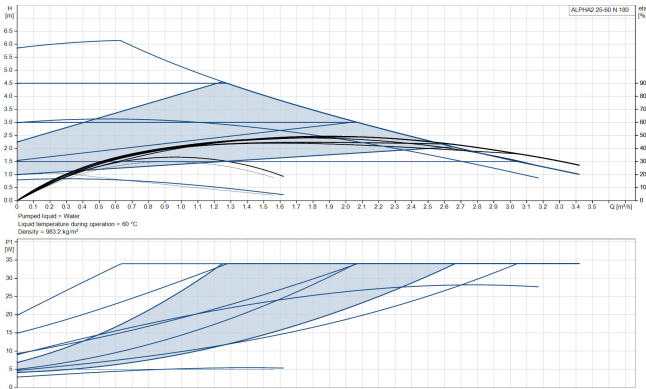

Maß

1 1/2"

Ampere

0.32 A

Generiert am: 09.05.2026

bevo Vertriebs GmbH
Industriestraße 18
32602 VLOTHO-EXTER
Deutschland
+49 (0) 5228 959 0
info@bevo.com
<http://www.bevo.com>