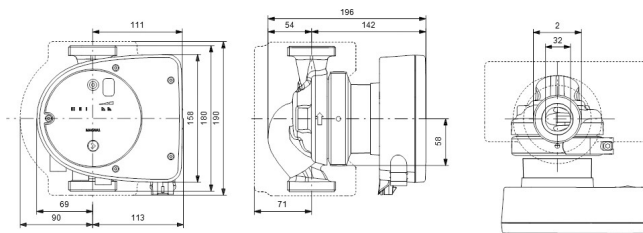

**Grundfos Umwälzpumpe mit
variabler Drehzahl Gusseisen
2" Außengewinde 10bar 1.41A
230VAC Schwarz/Rot Typ
MAGNA1 32-100 EuP ready
(7039217)**

GRUNDFOS 

TECHNISCHE DATEN

Farbe	Schwarz/Rot
Werkstoff	Gusseisen
Pumpengehäuse	Gusseisen
Material Laufrad 1	PES glasfaserverstärkt
Anschluss	Außengewinde
Spannung	230VAC
Max. Temperatur	110 °C
Minimale Mediumtemperatur (kontinuierlich)	-15 °C
Laufräder	1
Herz	50 Hz
Maximale Umgebungstemperatur	40 °C
Arbeitsdruck	10 bar
Minimale Umgebungstemperatur	0 °C
Typ	MAGNA1 32-100 EuP ready
Förderhöhe	10 M

Maß

2"

Ampere

1.41 A

PRODUKTINFORMATIONEN

Die neue MAGNA1 ist die einfache Lösung für einen guten Job. Sie ist die perfekte Wahl, wenn es darum geht, ältere Umwälzpumpen zu ersetzen, und dank ihrer Konformität mit der EuP 2015-Richtlinie sind erhebliche Energieeinsparungen eine Realität. Die ideale Wahl für einfache Leistungsanforderungen in Anwendungen, bei denen eine einfache Systemsteuerung und -überwachung erforderlich ist. Überwachung durch Fehlerrelais für mehr Sicherheit. Digitaler Start/Stop-Eingang zur Fernsteuerung der Pumpe. Kontinuierlicher Betrieb und reduzierte Stillstandszeiten mit drahtloser Zwillingspumpenfunktion (verfügbar für Doppelpumpen). Hohe Energieeffizienz führt zu erheblichen Energieeinsparungen. Einfache Installation und Bedienung dank der übersichtlichen Benutzeroberfläche. Wartungsfrei durch Spaltrohrkonstruktion. MAGNA1 ist die einfache und effiziente Wahl für die meisten Anwendungen, einschließlich Heizung, Hauptpumpe, Mischkreise, Heizflächen, Kühlung, Klimatisierung, Erdwärmepumpensysteme und kleinere Kältemaschinenanwendungen.