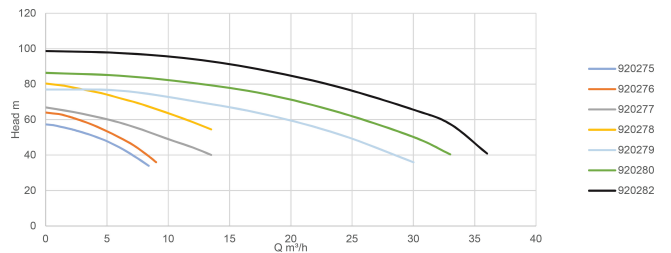

Breite	275 mm
Gewicht	95.5 kg
Leistung	11 kW
Max Durchfluss	36 m <sup>3</sup> /h
Druck	1 1/4 "
Saug	2 "
BEP Kapazität	20
BEP Förderhöhe	86
Effizienz	57 %
Packungsgrösse L/B/H	675 x 300 x 390 mm

## ABMESSUNGEN

Cb-1	150 mm
Cl-1	120 mm
G-1	210 mm
H	330 mm
H-1	330 mm
L	645 mm
Mr	190 mm

O 14 mm

W-1 275 mm

ØDi-1 2 "

ØDi-2 1 1/4 "