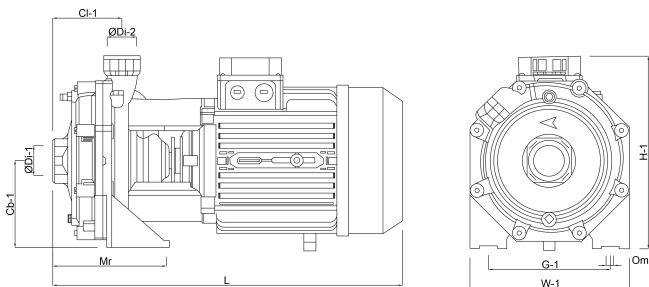

Breite	275 mm
Gewicht	95.5 kg
Leistung	11 kW
Max Durchfluss	36 m <sup>3</sup> /h
Druck	1 1/4 "
Saug	2 "
BEP Kapazität	20
BEP Förderhöhe	86
Effizienz	57 %
Packungsgrösse L/B/H	675 x 300 x 390 mm

## ABMESSUNGEN

Cb-1	150 mm
Cl-1	120 mm
G-1	210 mm
H	330 mm
H-1	330 mm
L	645 mm
Mr	190 mm

O 14 mm

W-1 275 mm

ØDi-1 2 "

ØDi-2 1 1/4 "