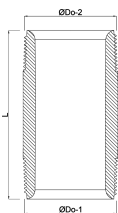

**Profec Nr. 23 Rohrnippel Stahl
Schwarz 1 1/4" Außengewinde
16bar 200 mm (1165200)**

TECHNISCHE DATEN

Werkstoff	Stahl Schwarz
Anschluss	Außengewinde
DIN Norm	DIN 2982
Fitting Nr.	Nr. 23
Arbeitsdruck	16 bar
Maß	1 1/4"
Länge	200 mm

ABMESSUNGEN

L	200 mm
ØDi-1	36 mm
ØDi-2	36 mm
ØDo-1	1 1/4 "
ØDo-2	1 1/4 "

Generiert am: 06.11.2025

bevo Vertriebs GmbH
Industriestraße 18
32602 VLOTHO-EXTER
Deutschland
+49 (0) 5228 959 0
info@bevo.com
<http://www.bevo.com>