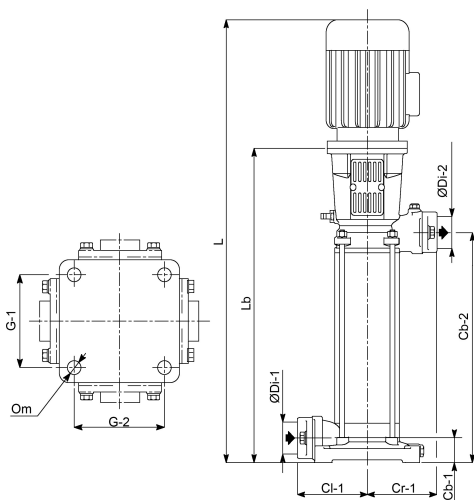

**Rovatti Mehrstufige
Kreiselpumpe Gusseisen DN65
x DN50 DIN Flansch 400VAC
Grün Typ ME 12KV65-22/3
(7024347)**

rovatti pompe

TECHNISCHE DATEN

Farbe Grün

Werkstoff Gusseisen

Welle Stahl

Anschluss DIN Flansch

Cr-1 190 mm

G-1 225 mm

G-2 225

L 1105 mm

Lb 595 mm

O 18 mm

ØDi-1 65 mm

ØDi-2 50 mm