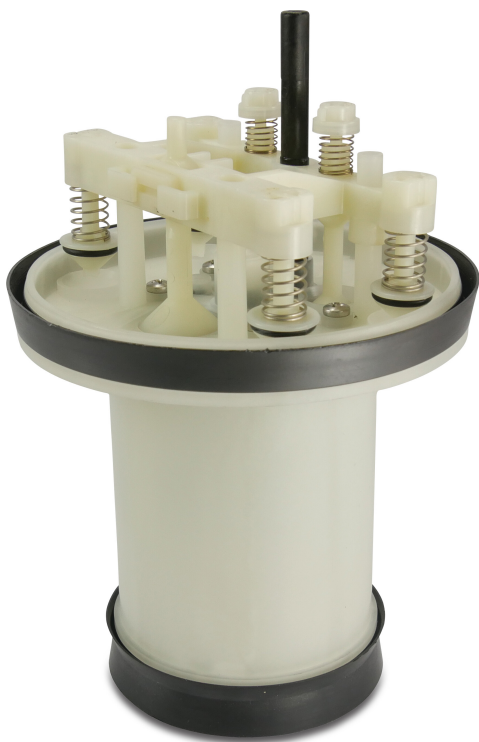

Tefen Motorbausatz ALL Typ TF10 (7027276)

 **TEFEN**
FLOW & DOSING TECHNOLOGIES

Generiert am: 06.11.2025

bevo Vertriebs GmbH
Industriestraße 18
32602 VLOTHO-EXTER
Deutschland
+49 (0) 5228 959 0
info@bevo.com
<http://www.bevo.com>