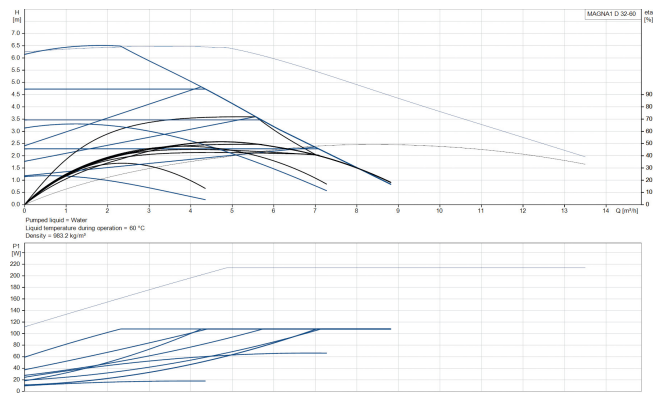

**Grundfos Umwälzpumpe mit
variabler Drehzahl Edelstahl
DN32 DIN Flansch 10bar 0.9A
230VAC Schwarz/Rot Typ
MAGNA1 32-60FN EuP ready
(7039261)**

GRUNDFOS 

TECHNISCHE DATEN

Farbe	Schwarz/Rot
Werkstoff	Edelstahl
Pumpengehäuse	Edelstahl
Material Laufrad 1	PES glasfaserverstärkt
Anschluss	DIN Flansch
Spannung	230VAC
Max. Temperatur	110 °C
Minimale Mediumtemperatur (kontinuierlich)	-15 °C
Laufräder	1
Herz	50 Hz
Maximale Umgebungstemperatur	40 °C
Arbeitsdruck	10 bar
Minimale Umgebungstemperatur	0 °C
Typ	MAGNA1 32-60FN EuP ready
Förderhöhe	6 M

Maß

DN32

Ampere

0.9 A

PRODUKTINFORMATIONEN

Die neue MAGNA1 ist die einfache Lösung für einen guten Job. Sie ist die perfekte Wahl, wenn es darum geht, ältere Umwälzpumpen zu ersetzen, und dank ihrer Konformität mit der EuP 2015-Richtlinie sind erhebliche Energieeinsparungen eine Realität. Die ideale Wahl für einfache Leistungsanforderungen in Anwendungen, bei denen eine einfache Systemsteuerung und -überwachung erforderlich ist. Überwachung durch Fehlerrelais für mehr Sicherheit. Digitaler Start/Stop-Eingang zur Fernsteuerung der Pumpe. Kontinuierlicher Betrieb und reduzierte Stillstandszeiten mit drahtloser Zwillingspumpenfunktion (verfügbar für Doppelpumpen). Hohe Energieeffizienz führt zu erheblichen Energieeinsparungen. Einfache Installation und Bedienung dank der übersichtlichen Benutzeroberfläche. Wartungsfrei durch Spaltrohrkonstruktion. MAGNA1 ist die einfache und effiziente Wahl für die meisten Anwendungen, einschließlich Heizung, Hauptpumpe, Mischkreise, Heizflächen, Kühlung, Klimatisierung, Erdwärmepumpensysteme und kleinere Kältemaschinenanwendungen.