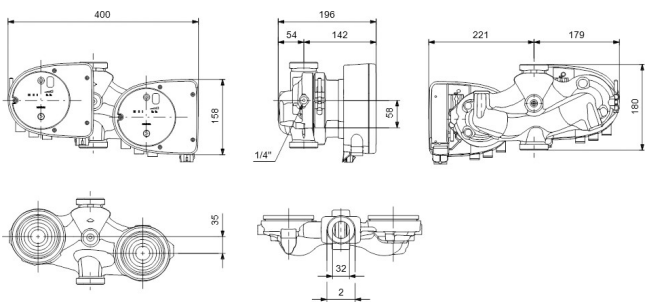

**Grundfos Umwälzpumpe mit
variabler Drehzahl Edelstahl
DN32 DIN Flansch 10bar 0.9A
230VAC Schwarz/Rot Typ
MAGNA1 32-60FN EuP ready
(7039261)**

GRUNDFOS 

TECHNISCHE DATEN

Farbe	Schwarz/Rot
Werkstoff	Edelstahl
Pumpengehäuse	Edelstahl
Material Laufrad 1	PES glasfaserverstärkt
Anschluss	DIN Flansch
Spannung	230VAC
Max. Temperatur	110 °C
Minimale Mediumtemperatur (kontinuierlich)	-15 °C
Laufräder	1
Herz	50 Hz
Maximale Umgebungstemperatur	40 °C
Arbeitsdruck	10 bar
Minimale Umgebungstemperatur	0 °C
Typ	MAGNA1 32-60FN EuP ready
Förderhöhe	6 M

Maß

DN32

Ampere

0.9 A

PRODUKTINFORMATIONEN

Die neue MAGNA1 ist die einfache Lösung für einen guten Job. Sie ist die perfekte Wahl, wenn es darum geht, ältere Umwälzpumpen zu ersetzen, und dank ihrer Konformität mit der EuP 2015-Richtlinie sind erhebliche Energieeinsparungen eine Realität. Die ideale Wahl für einfache Leistungsanforderungen in Anwendungen, bei denen eine einfache Systemsteuerung und -überwachung erforderlich ist. Überwachung durch Fehlerrelais für mehr Sicherheit. Digitaler Start/Stop-Eingang zur Fernsteuerung der Pumpe. Kontinuierlicher Betrieb und reduzierte Stillstandszeiten mit drahtloser Zwillingspumpenfunktion (verfügbar für Doppelpumpen). Hohe Energieeffizienz führt zu erheblichen Energieeinsparungen. Einfache Installation und Bedienung dank der übersichtlichen Benutzeroberfläche. Wartungsfrei durch Spaltrohrkonstruktion. MAGNA1 ist die einfache und effiziente Wahl für die meisten Anwendungen, einschließlich Heizung, Hauptpumpe, Mischkreise, Heizflächen, Kühlung, Klimatisierung, Erdwärmepumpensysteme und kleinere Kältemaschinenanwendungen.