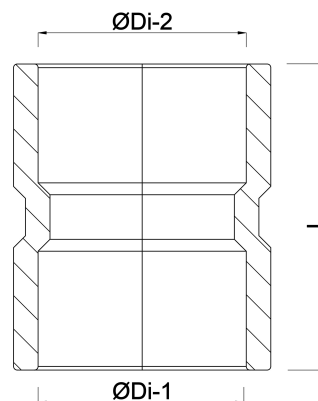

VDL Muffe PVC-U 160 mm Klebemuffe 16bar Grau KIWA (7002915)

V-L Van de Lande

TECHNISCHE DATEN

Farbe Grau

Werkstoff PVC-U

Zulassung KIWA

Anschluss Klebemuffe

Maß 160 mm

Arbeitsdruck 16 bar

ABMESSUNGEN

L 180 mm

T 8 mm

ØDi-1 160 mm

ØDi-2 160 mm

Generiert am: 05.11.2025

bevo Vertriebs GmbH
Industriestraße 18
32602 VLOTHO-EXTER