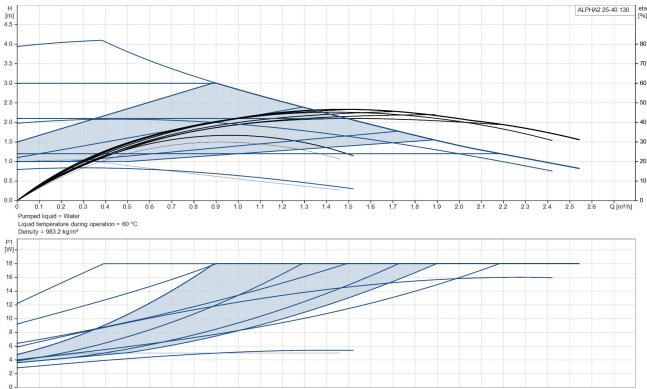

**Grundfos Umwälzpumpe mit  
variabler Drehzahl Gusseisen 1  
1/2" Außengewinde 0.38A  
230VAC Schwarz/Rot WRAS  
Typ Alpha2 25-40 (130)  
(7042293)**

GRUNDFOS 

# TECHNISCHE DATEN

Farbe	Schwarz/Rot
Werkstoff	Gusseisen
Zulassung	WRAS
Pumpengehäuse	Gusseisen
Material Laufrad 1	PES glasfaserverstärkt
Anschluss	Außengewinde
Spannung	230VAC
Max. Temperatur	110 °C
Minimale Mediumtemperatur (kontinuierlich)	-15 °C
Laufräder	1
Herz	50 Hz
Maximale Umgebungstemperatur	40 °C
Minimale Umgebungstemperatur	0 °C
Typ	Alpha2 25-40 (130)
Förderhöhe	4 M

Maß

1 1/2"

Ampere

0.38 A

**Generiert am: 09.05.2026**

bevo Vertriebs GmbH  
Industriestraße 18  
32602 VLOTHO-EXTER  
Deutschland  
+49 (0) 5228 959 0  
[info@bevo.com](mailto:info@bevo.com)  
<http://www.bevo.com>