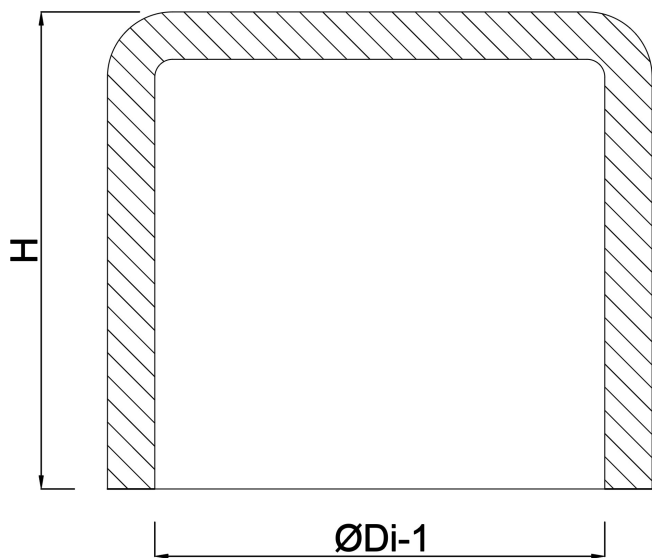

Kappe PVC-U 50 mm
Klebemuffe 16bar Grau
(0160590)

TECHNISCHE DATEN

Farbe Grau

Werkstoff PVC-U

Anschluss Klebemuffe

Maß 50 mm

Arbeitsdruck 16 bar

ABMESSUNGEN

ØDi-1 50 mm

H 43 mm

Generiert am: 31.10.2025

bevo Vertriebs GmbH
Industriestraße 18
32602 VLOTHO-EXTER
Deutschland
+49 (0) 5228 959 0
info@bevo.com
<http://www.bevo.com>