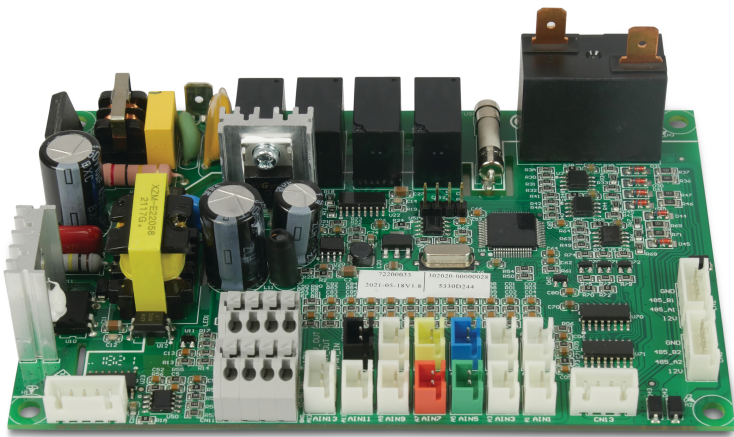

PC1004 PCB Steuerung 20000-430227+302020-00000028 PIV 30T/32 (7029493)

Generiert am: 06.11.2025

bevo Vertriebs GmbH
Industriestraße 18
32602 VLOTHO-EXTER
Deutschland
+49 (0) 5228 959 0
info@bevo.com
<http://www.bevo.com>