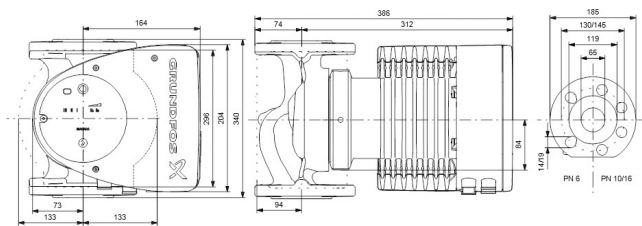

Maß

DN65

Ampere

3.42 A

PRODUKTINFORMATIONEN

Die neue MAGNA1 ist die einfache Lösung für einen guten Job. Sie ist die perfekte Wahl, wenn es darum geht, ältere Umwälzpumpen zu ersetzen, und dank ihrer Konformität mit der EuP 2015-Richtlinie sind erhebliche Energieeinsparungen eine Realität. Die ideale Wahl für einfache Leistungsanforderungen in Anwendungen, bei denen eine einfache Systemsteuerung und -überwachung erforderlich ist. Überwachung durch Fehlerrelais für mehr Sicherheit. Digitaler Start/Stop-Eingang zur Fernsteuerung der Pumpe. Kontinuierlicher Betrieb und reduzierte Stillstandszeiten mit drahtloser Zwillingpumpenfunktion (verfügbar für Doppelpumpen). Hohe Energieeffizienz führt zu erheblichen Energieeinsparungen. Einfache Installation und Bedienung dank der übersichtlichen Benutzeroberfläche. Wartungsfrei durch Spaltrohrkonstruktion. MAGNA1 ist die einfache und effiziente Wahl für die meisten Anwendungen, einschließlich Heizung, Hauptpumpe, Mischkreise, Heizflächen, Kühlung, Klimatisierung, Erdwärmepumpensysteme und kleinere Kältemaschinenanwendungen.

Merkmale:

- Proportionale Druckregelung.
- Konstante Druckregelung.
- Betrieb mit konstanter Kennlinie/konstanter Drehzahl.
- Kein externer Motorschutz notwendig.
- Dämmschalen im Lieferumfang der Einzelpumpen für Heizungsanlagen.
- Großer Temperaturbereich durch thermische Trennung von Schaltkasten und Fördermedium.

Generiert am: 08.05.2026