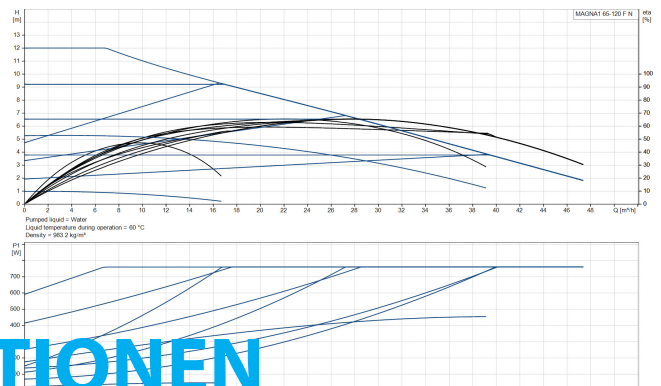

Maß

DN65

Ampere

3.42 A

PRODUKTINFORMATIONEN

Die neue MAGNA1 ist die einfache Lösung für einen guten Job. Sie ist die perfekte Wahl, wenn es darum geht, ältere Umwälzpumpen zu ersetzen, und dank ihrer Konformität mit der EuP 2015-Richtlinie sind erhebliche Energieeinsparungen eine Realität. Die ideale Wahl für einfache Leistungsanforderungen in Anwendungen, bei denen eine einfache Systemsteuerung und -überwachung erforderlich ist. Überwachung durch Fehlerrelais für mehr Sicherheit. Digitaler Start/Stop-Eingang zur Fernsteuerung der Pumpe. Kontinuierlicher Betrieb und reduzierte Stillstandszeiten mit drahtloser Zwillingpumpenfunktion (verfügbar für Doppelpumpen). Hohe Energieeffizienz führt zu erheblichen Energieeinsparungen. Einfache Installation und Bedienung dank der übersichtlichen Benutzeroberfläche. Wartungsfrei durch Spaltrohrkonstruktion. MAGNA1 ist die einfache und effiziente Wahl für die meisten Anwendungen, einschließlich Heizung, Hauptpumpe, Mischkreise, Heizflächen, Kühlung, Klimatisierung, Erdwärmepumpensysteme und kleinere Kältemaschinenanwendungen.

Merkmale:

- Proportionale Druckregelung.
- Konstante Druckregelung.
- Betrieb mit konstanter Kennlinie/konstanter Drehzahl.
- Kein externer Motorschutz notwendig.
- Dämmschalen im Lieferumfang der Einzelpumpen für Heizungsanlagen.
- Großer Temperaturbereich durch thermische Trennung von Schaltkasten und Fördermedium.

Generiert am: 08.05.2026