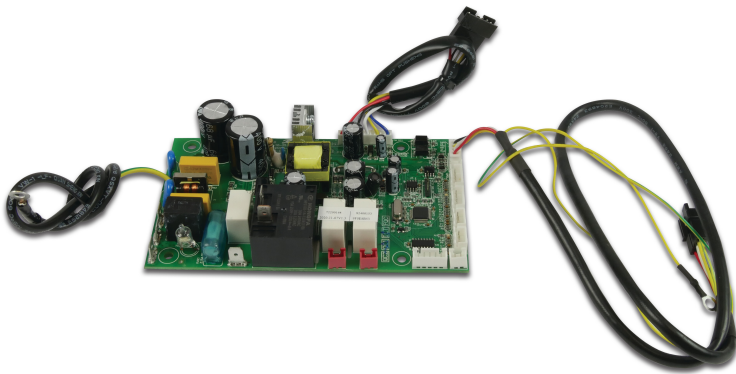

Platine MXL405 PCF-2.2 (7028144)

Generiert am: 06.11.2025

bevo Vertriebs GmbH
Industriestraße 18
32602 VLOTHO-EXTER
Deutschland
+49 (0) 5228 959 0
info@bevo.com
<http://www.bevo.com>