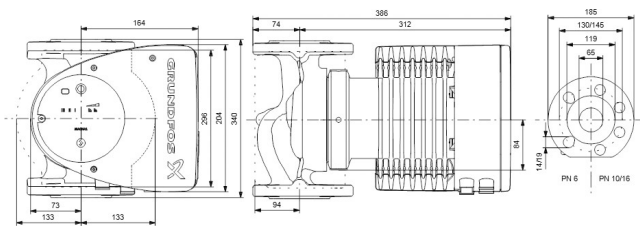

**Grundfos Umwälzpumpe mit
variabler Drehzahl Edelstahl
DN65 DIN Flansch 10bar 1.64A
230VAC Schwarz/Rot Typ
MAGNA1 65-60FN EuP ready
(7039279)**

GRUNDFOS 

TECHNISCHE DATEN

Farbe	Schwarz/Rot
Werkstoff	Edelstahl
Pumpengehäuse	Edelstahl
Material Laufrad 1	PES glasfaserverstärkt
Anschluss	DIN Flansch
Spannung	230VAC
Max. Temperatur	110 °C
Minimale Mediumtemperatur (kontinuierlich)	-15 °C
Laufräder	1
Herz	50 Hz
Maximale Umgebungstemperatur	40 °C
Arbeitsdruck	10 bar
Minimale Umgebungstemperatur	0 °C
Typ	MAGNA1 65-60FN EuP ready
Förderhöhe	6 M

Maß

DN65

Ampere

1.64 A

PRODUKTINFORMATIONEN

Die neue MAGNA1 ist die einfache Lösung für einen guten Job. Sie ist die perfekte Wahl, wenn es darum geht, ältere Umwälzpumpen zu ersetzen, und dank ihrer Konformität mit der EuP 2015-Richtlinie sind erhebliche Energieeinsparungen eine Realität. Die ideale Wahl für einfache Leistungsanforderungen in Anwendungen, bei denen eine einfache Systemsteuerung und -überwachung erforderlich ist. Überwachung durch Fehlerrelais für mehr Sicherheit. Digitaler Start/Stop-Eingang zur Fernsteuerung der Pumpe. Kontinuierlicher Betrieb und reduzierte Stillstandszeiten mit drahtloser Zwillingspumpenfunktion (verfügbar für Doppelpumpen). Hohe Energieeffizienz führt zu erheblichen Energieeinsparungen. Einfache Installation und Bedienung dank der übersichtlichen Benutzeroberfläche. Wartungsfrei durch Spaltrohrkonstruktion. MAGNA1 ist die einfache und effiziente Wahl für die meisten Anwendungen, einschließlich Heizung, Hauptpumpe, Mischkreise, Heizflächen, Kühlung, Klimatisierung, Erdwärmepumpensysteme und kleinere Kältemaschinenanwendungen.