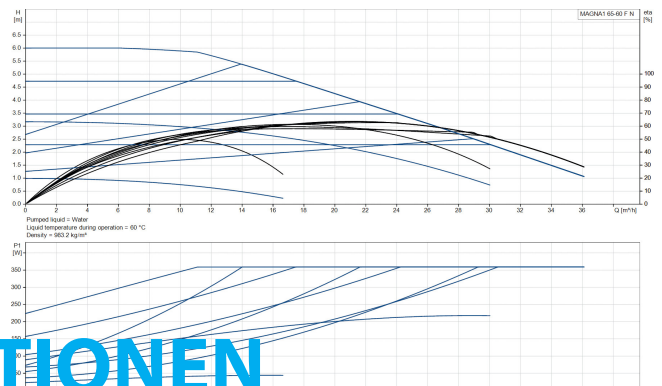

**Grundfos Umwälzpumpe mit
variabler Drehzahl Edelstahl
DN65 DIN Flansch 10bar 1.64A
230VAC Schwarz/Rot Typ
MAGNA1 65-60FN EuP ready
(7039279)**

GRUNDFOS 

TECHNISCHE DATEN

Farbe	Schwarz/Rot
Werkstoff	Edelstahl
Pumpengehäuse	Edelstahl
Material Laufrad 1	PES glasfaserverstärkt
Anschluss	DIN Flansch
Spannung	230VAC
Max. Temperatur	110 °C
Minimale Mediumtemperatur (kontinuierlich)	-15 °C
Laufräder	1
Herz	50 Hz
Maximale Umgebungstemperatur	40 °C
Arbeitsdruck	10 bar
Minimale Umgebungstemperatur	0 °C
Typ	MAGNA1 65-60FN EuP ready
Förderhöhe	6 M

Maß

DN65

Ampere

1.64 A

PRODUKTINFORMATIONEN

Die neue MAGNA1 ist die einfache Lösung für einen guten Job. Sie ist die perfekte Wahl, wenn es darum geht, ältere Umwälzpumpen zu ersetzen, und dank ihrer Konformität mit der EuP 2015-Richtlinie sind erhebliche Energieeinsparungen eine Realität. Die ideale Wahl für einfache Leistungsanforderungen in Anwendungen, bei denen eine einfache Systemsteuerung und -überwachung erforderlich ist. Überwachung durch Fehlerrelais für mehr Sicherheit. Digitaler Start/Stop-Eingang zur Fernsteuerung der Pumpe. Kontinuierlicher Betrieb und reduzierte Stillstandszeiten mit drahtloser Zwillingspumpenfunktion (verfügbar für Doppelpumpen). Hohe Energieeffizienz führt zu erheblichen Energieeinsparungen. Einfache Installation und Bedienung dank der übersichtlichen Benutzeroberfläche. Wartungsfrei durch Spaltrohrkonstruktion. MAGNA1 ist die einfache und effiziente Wahl für die meisten Anwendungen, einschließlich Heizung, Hauptpumpe, Mischkreise, Heizflächen, Kühlung, Klimatisierung, Erdwärmepumpensysteme und kleinere Kältemaschinenanwendungen.