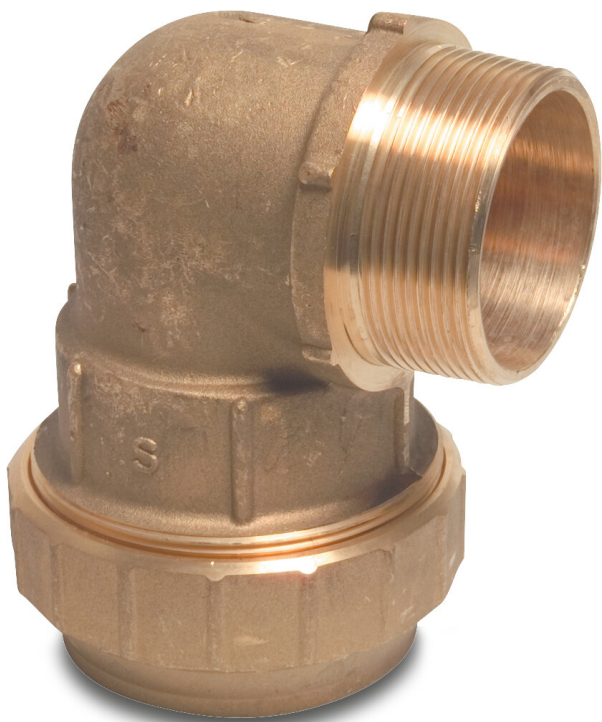

**Winkel 90° Messing 32 mm x 1"  
Klemm x Außengewinde 16bar  
DVGW (0731127)**

# TECHNISCHE DATEN

Werkstoff	Messing
Zulassung	DVGW
Anschluss	Klemm x Außengewinde
Arbeitsdruck	16 bar
Maß	32 mm x 1"

**Generiert am: 05.11.2025**

bevo Vertriebs GmbH  
Industriestraße 18  
32602 VLOTHO-EXTER  
Deutschland  
+49 (0) 5228 959 0  
[info@bevo.com](mailto:info@bevo.com)  
<http://www.bevo.com>