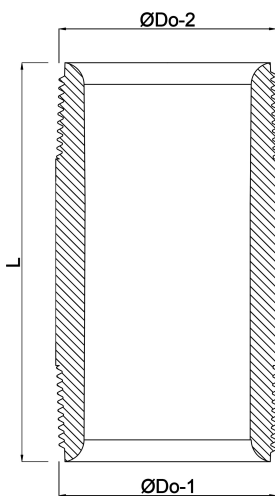

Profec Nr. 23 Rohrnippel
Edelstahl 304 1"
Außengewinde 8bar 200 mm
(0081561)

TECHNISCHE DATEN

Werkstoff	Edelstahl 304
Anschluss	Außengewinde
Fitting Nr.	Nr. 23
Maß	1"
Länge	200 mm
Arbeitsdruck	8 bar

ABMESSUNGEN

L	200 mm
ØDo-1	1 "
ØDo-2	1 "

Generiert am: 23.10.2025

bevo Vertriebs GmbH
Industriestraße 18
32602 VLOTHO-EXTER
Deutschland
+49 (0) 5228 959 0
info@bevo.com
<http://www.bevo.com>