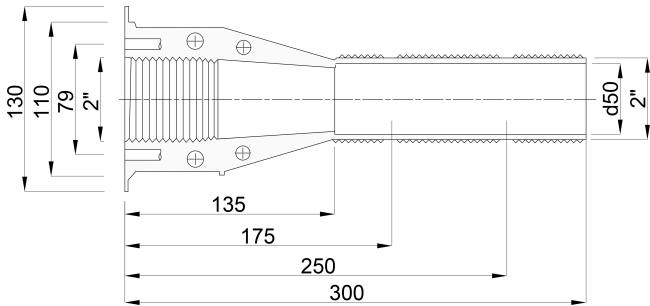

# Ocean Mauerdurchführung ABS 2" Außengewinde x Innengewinde Weiß 300 mm (7013562)

***ocean.***

# TECHNISCHE DATEN

Farbe	Weiß
Werkstoff	ABS/Edelstahl
Anschluss	Außengewinde x Innengewinde
Länge	300 mm
Geeignet für	Folien und Betonbecken
Maß	2"

# ABMESSUNGEN

H	130 mm
---	--------

**Generiert am: 26.02.2026**

bevo Vertriebs GmbH  
Industriestraße 18  
32602 VLOTHO-EXTER  
Deutschland

+49 (0) 5228 959 0  
[info@bevo.com](mailto:info@bevo.com)  
<http://www.bevo.com>