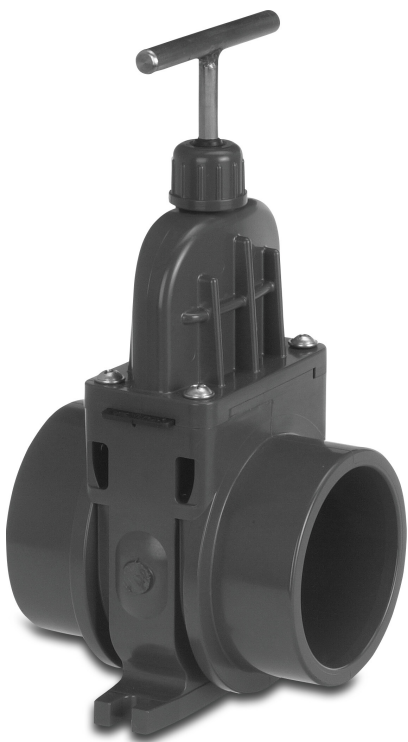

VDL Zugschieber PVC-U 90 mm Klebemuffe 0.5bar Grau (7003001)

VL Van de Lande

TECHNISCHE DATEN

Farbe Grau

Werkstoff PVC-U

Material Dichtung EPDM

Anschluss Klebemuffe

Temperaturbereich 0°C - 60°C

Arbeitsdruck 0.5 bar

Maß 90 mm

ABMESSUNGEN

Lb 147 mm

ØDi-1 76 mm

ØDi-2 90 mm

Cb-1 71 mm

Ct-1 218 mm