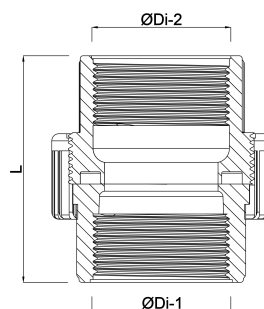

Profec Verschraubung PVC-U 1 1/2" Innengewinde 10bar Grau (0100115)

TECHNISCHE DATEN

Farbe Grau

Werkstoff PVC-U

Anschluss Innengewinde

Arbeitsdruck 10 bar

Maß 1 1/2"

ABMESSUNGEN

L 79 mm

Lb 45 mm

ØDi-1 1 1/2 "

ØDi-2 1 1/2 "

Hi-1 34 mm

Do-n 77 mm

Generiert am: 30.10.2025

bevo Vertriebs GmbH
Industriestraße 18
32602 VLOTHO-EXTER
Deutschland
+49 (0) 5228 959 0
info@bevo.com
<http://www.bevo.com>