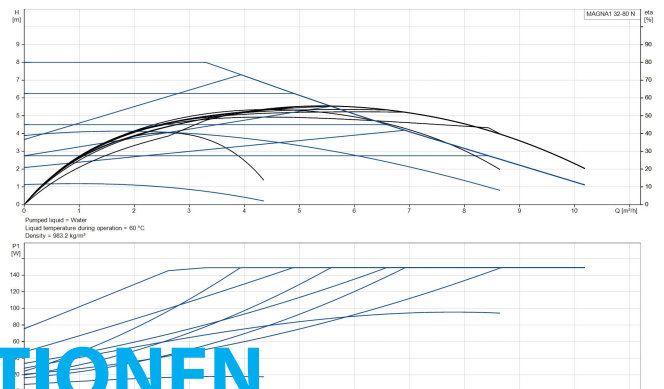

Maß

2"

Ampere

1.22 A

PRODUKTINFORMATIONEN

Die neue MAGNA1 ist die einfache Lösung für einen guten Job. Sie ist die perfekte Wahl, wenn es darum geht, ältere Umwälzpumpen zu ersetzen, und dank ihrer Konformität mit der EuP 2015-Richtlinie sind erhebliche Energieeinsparungen eine Realität. Die ideale Wahl für einfache Leistungsanforderungen in Anwendungen, bei denen eine einfache Systemsteuerung und -überwachung erforderlich ist. Überwachung durch Fehlerrelais für mehr Sicherheit. Digitaler Start/Stop-Eingang zur Fernsteuerung der Pumpe. Kontinuierlicher Betrieb und reduzierte Stillstandszeiten mit drahtloser Zwillingspumpenfunktion (verfügbar für Doppelpumpen). Hohe Energieeffizienz führt zu erheblichen Energieeinsparungen. Einfache Installation und Bedienung dank der übersichtlichen Benutzeroberfläche. Wartungsfrei durch Spaltrohrkonstruktion. MAGNA1 ist die einfache und effiziente Wahl für die meisten Anwendungen, einschließlich Heizung, Hauptpumpe, Mischkreise, Heizflächen, Kühlung, Klimatisierung, Erdwärmepumpensysteme und kleinere Kältemaschinenanwendungen.

Merkmale:

- Proportionale Druckregelung.
- Konstante Druckregelung.
- Betrieb mit konstanter Kennlinie/konstanter Drehzahl.
- Kein externer Motorschutz notwendig.
- Dämmschalen im Lieferumfang der Einzelpumpen für Heizungsanlagen.
- Großer Temperaturbereich durch thermische Trennung von Schaltkasten und Fördermedium.

Generiert am: 08.05.2026