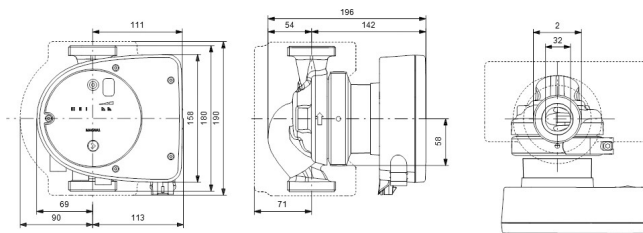

# TECHNISCHE DATEN

Farbe	Schwarz/Rot
Werkstoff	Edelstahl
Pumpengehäuse	Edelstahl
Material Laufrad 1	PES glasfaserverstärkt
Anschluss	Außengewinde
Spannung	230VAC
Max. Temperatur	110 °C
Minimale Mediumtemperatur (kontinuierlich)	-15 °C
Laufräder	1
Herz	50 Hz
Maximale Umgebungstemperatur	40 °C
Arbeitsdruck	10 bar
Minimale Umgebungstemperatur	0 °C
Typ	MAGNA1 32-80N EuP ready
Förderhöhe	8 M

Maß

2"

Ampere

1.22 A