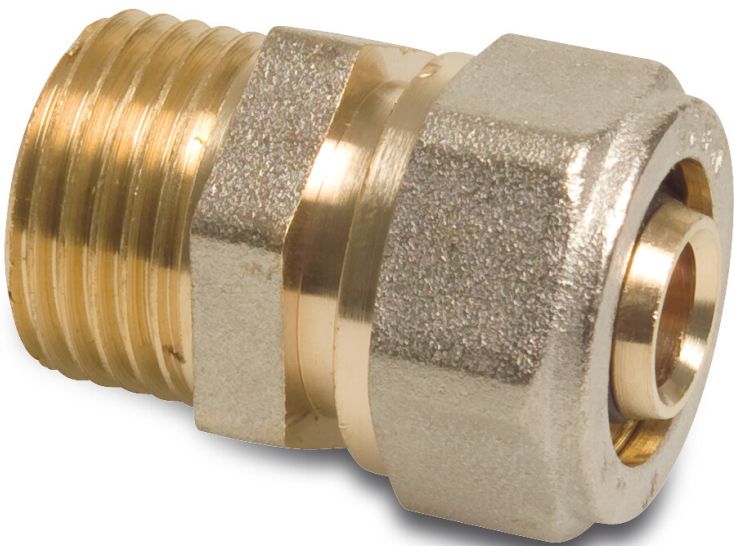

**Profec Kupplung Messing
Vernickelt 16 mm x 3/4" Klemm
x Außengewinde Typ Alu-PE-X
(0702042)**

TECHNISCHE DATEN

Typ	Alu-PE-X
Werkstoff	Messing
Oberflächenbehandlung	Vernickelt
Material Dichtung	NBR
Anschluss	Klemm x Außengewinde
Max. Temp.	120 °C
Maß	16 mm x 3/4"
Länge	39,5 mm
Gewicht	0.056 kg

ABMESSUNGEN

ØDi-1	16 mm
ØDo-2	3/4 "
F-2	13 mm
K-1	24 mm

PRODUKTINFORMATIONEN

Geeignet für mehrschichtige Rohre

Generiert am: 05.11.2025

bevo Vertriebs GmbH
Industriestraße 18
32602 VLOTHO-EXTER
Deutschland
+49 (0) 5228 959 0
info@bevo.com
<http://www.bevo.com>