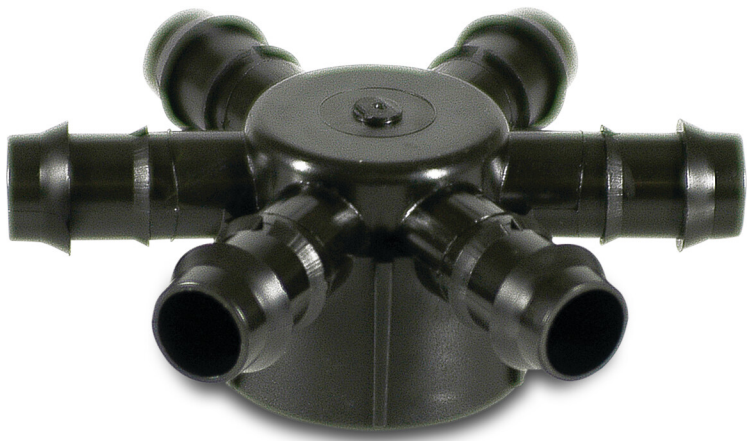

# 6-Wege Verteiler POM 20 mm x 1" Tülle x Innengewinde 4bar Schwarz (7027580)

# TECHNISCHE DATEN

Farbe	Schwarz
Werkstoff	POM
Anschluss	Tülle x Innengewinde
Arbeitsdruck	4 bar
Maß	20 mm x 1"

## PRODUKTINFORMATIONEN

Verwendung mit Tropfrohren und PE40 mit einer maximalen Wandstärke von 1,5 mm

**Generiert am: 06.11.2025**

bevo Vertriebs GmbH  
Industriestraße 18  
32602 VLOTHO-EXTER  
Deutschland  
+49 (0) 5228 959 0  
[info@bevo.com](mailto:info@bevo.com)  
<http://www.bevo.com>