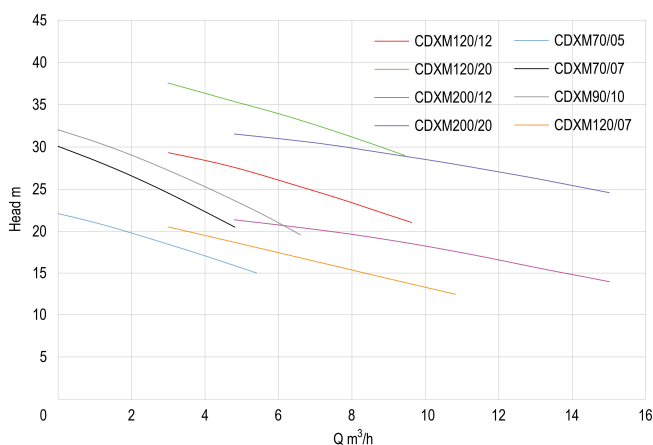

**Ebara Kreiselpumpe Edelstahl  
304 1 1/4" x 1" Innengewinde  
8bar 3,1A 230VAC Blau Typ  
CDXM70/05 (0930200)**

# TECHNISCHE DATEN

Farbe	Blau
Werkstoff	Edelstahl 304
Material Laufrad 1	Edelstahl 304
Anschluss	Innengewinde
Gleitringdichtung	Typ P
Spannung	230VAC
Max. Temperatur	90 °C
Minimale Mediumtemperatur (kontinuierlich)	-5 °C
Druck	1 "
Typ	CDXM70/05
Leistung	0,5 PS
Förderhöhe	22 M
Maß	1 1/4" x 1"
Länge	321 mm
Breite	208 mm
Gewicht	8.3 kg

Leistung 0.37 kW

Höhe 229.5 mm

Max Durchfluss 5.4 m<sup>3</sup>/h

Saug 1 1/4 "

Packungsgrösse L/B/H 402 x 247 x 289 mm