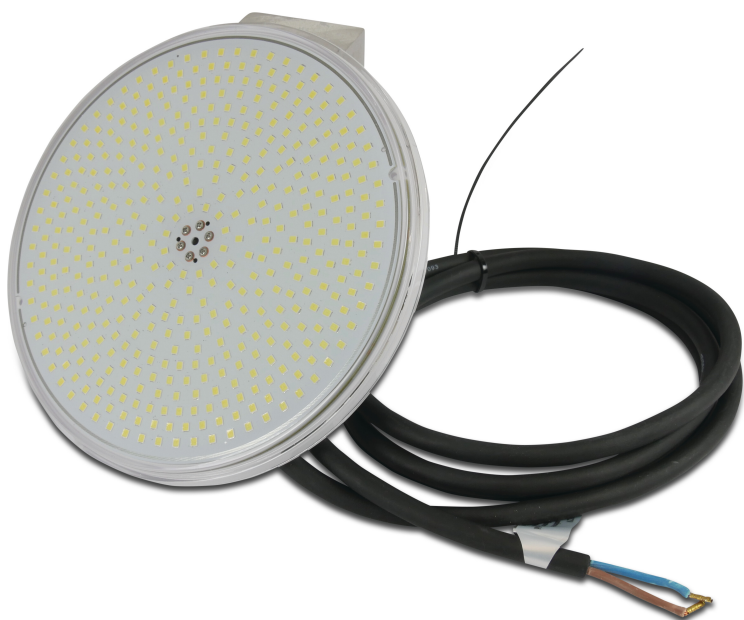

Flotide Ersatz Schwimmbadlampe LED, dimmbar 12VAC Par 56 warm white 35W (7037356)

FLOTIDE

TECHNISCHE DATEN

Modell	Par 56
Spannung	12VAC
Außen ø	177 mm
Kapazität (Watt)	35 W
Anzahl LED	441
Lichstärke	2070 Lumen
Farbe LEDs	warm white