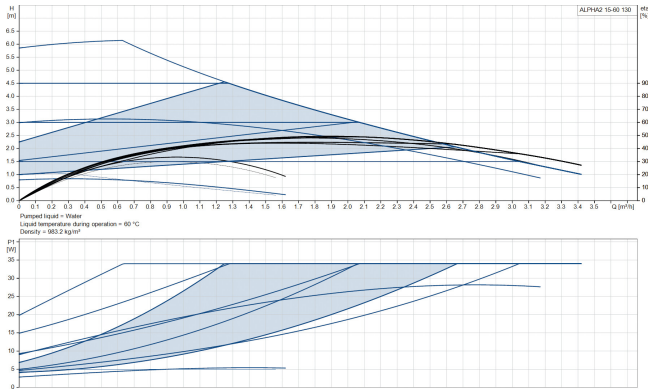

Maß

1"

Ampere

0.27 A

Generiert am: 09.05.2026

bevo Vertriebs GmbH
Industriestraße 18
32602 VLOTHO-EXTER
Deutschland
+49 (0) 5228 959 0
info@bevo.com
<http://www.bevo.com>