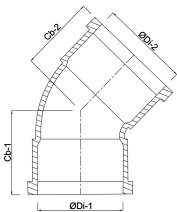

**Profec Bogen 45° PVC-U 40 mm
Klebemuffe 10bar Grau Typ
aus Rohr hergestellt (0110212)**

TECHNISCHE DATEN

Farbe	Grau
Typ	aus Rohr hergestellt
Werkstoff	PVC-U
Anschluss	Klebemuffe
Maß	40 mm
Arbeitsdruck	10 bar

ABMESSUNGEN

Gietvorm	hand geformt
ØDi-1	40 mm
ØDi-2	40 mm
Cb-1	70 mm
Cb-2	70 mm
β	45 °

Generiert am: 24.10.2025

bevo Vertriebs GmbH
Industriestraße 18
32602 VLOTHO-EXTER
Deutschland
+49 (0) 5228 959 0
info@bevo.com
<http://www.bevo.com>