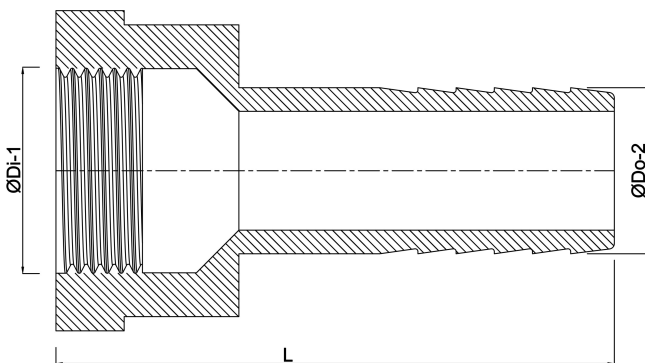

Profec Schlauchtülle Edelstahl
316 1 1/4" x 32 mm
Innengewinde x Schlauchtülle
16bar (7043867)

TECHNISCHE DATEN

Werkstoff	Edelstahl 316
Anschluss	Innengewinde x Schlauchtülle
Arbeitsdruck	16 bar
Maß	1 1/4" x 32 mm
Schlüsselweite	50

ABMESSUNGEN

L	74 mm
ØDi-1	1 1/4 "
ØDo-2	32 mm

Generiert am: 09.05.2026

bevo Vertriebs GmbH
Industriestraße 18
32602 VLOTHO-EXTER
Deutschland
+49 (0) 5228 959 0
info@bevo.com
<http://www.bevo.com>