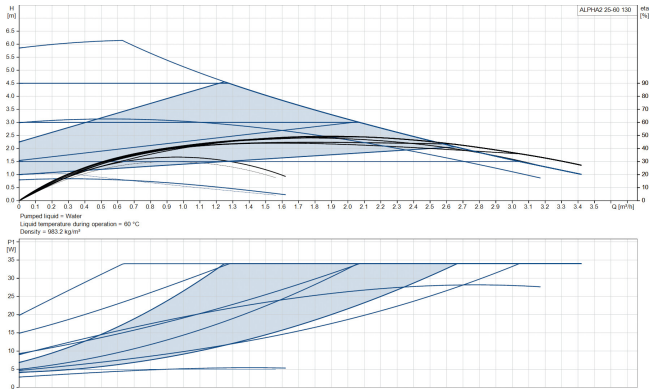

**Grundfos Umwälzpumpe mit
variabler Drehzahl Gusseisen 1
1/2" Außengewinde 0.27A
230VAC Schwarz/Rot WRAS
Typ Alpha2 25-60 (130)
(7042294)**

GRUNDFOS 

TECHNISCHE DATEN

Farbe	Schwarz/Rot
Werkstoff	Gusseisen
Zulassung	WRAS
Pumpengehäuse	Gusseisen
Material Laufrad 1	PES glasfaserverstärkt
Anschluss	Außengewinde
Spannung	230VAC
Max. Temperatur	110 °C
Minimale Mediumtemperatur (kontinuierlich)	-15 °C
Laufräder	1
Herz	50 Hz
Maximale Umgebungstemperatur	40 °C
Minimale Umgebungstemperatur	0 °C
Typ	Alpha2 25-60 (130)
Förderhöhe	6 M

Maß

1 1/2"

Ampere

0.27 A

Generiert am: 09.05.2026

bevo Vertriebs GmbH
Industriestraße 18
32602 VLOTHO-EXTER
Deutschland
+49 (0) 5228 959 0
info@bevo.com
<http://www.bevo.com>